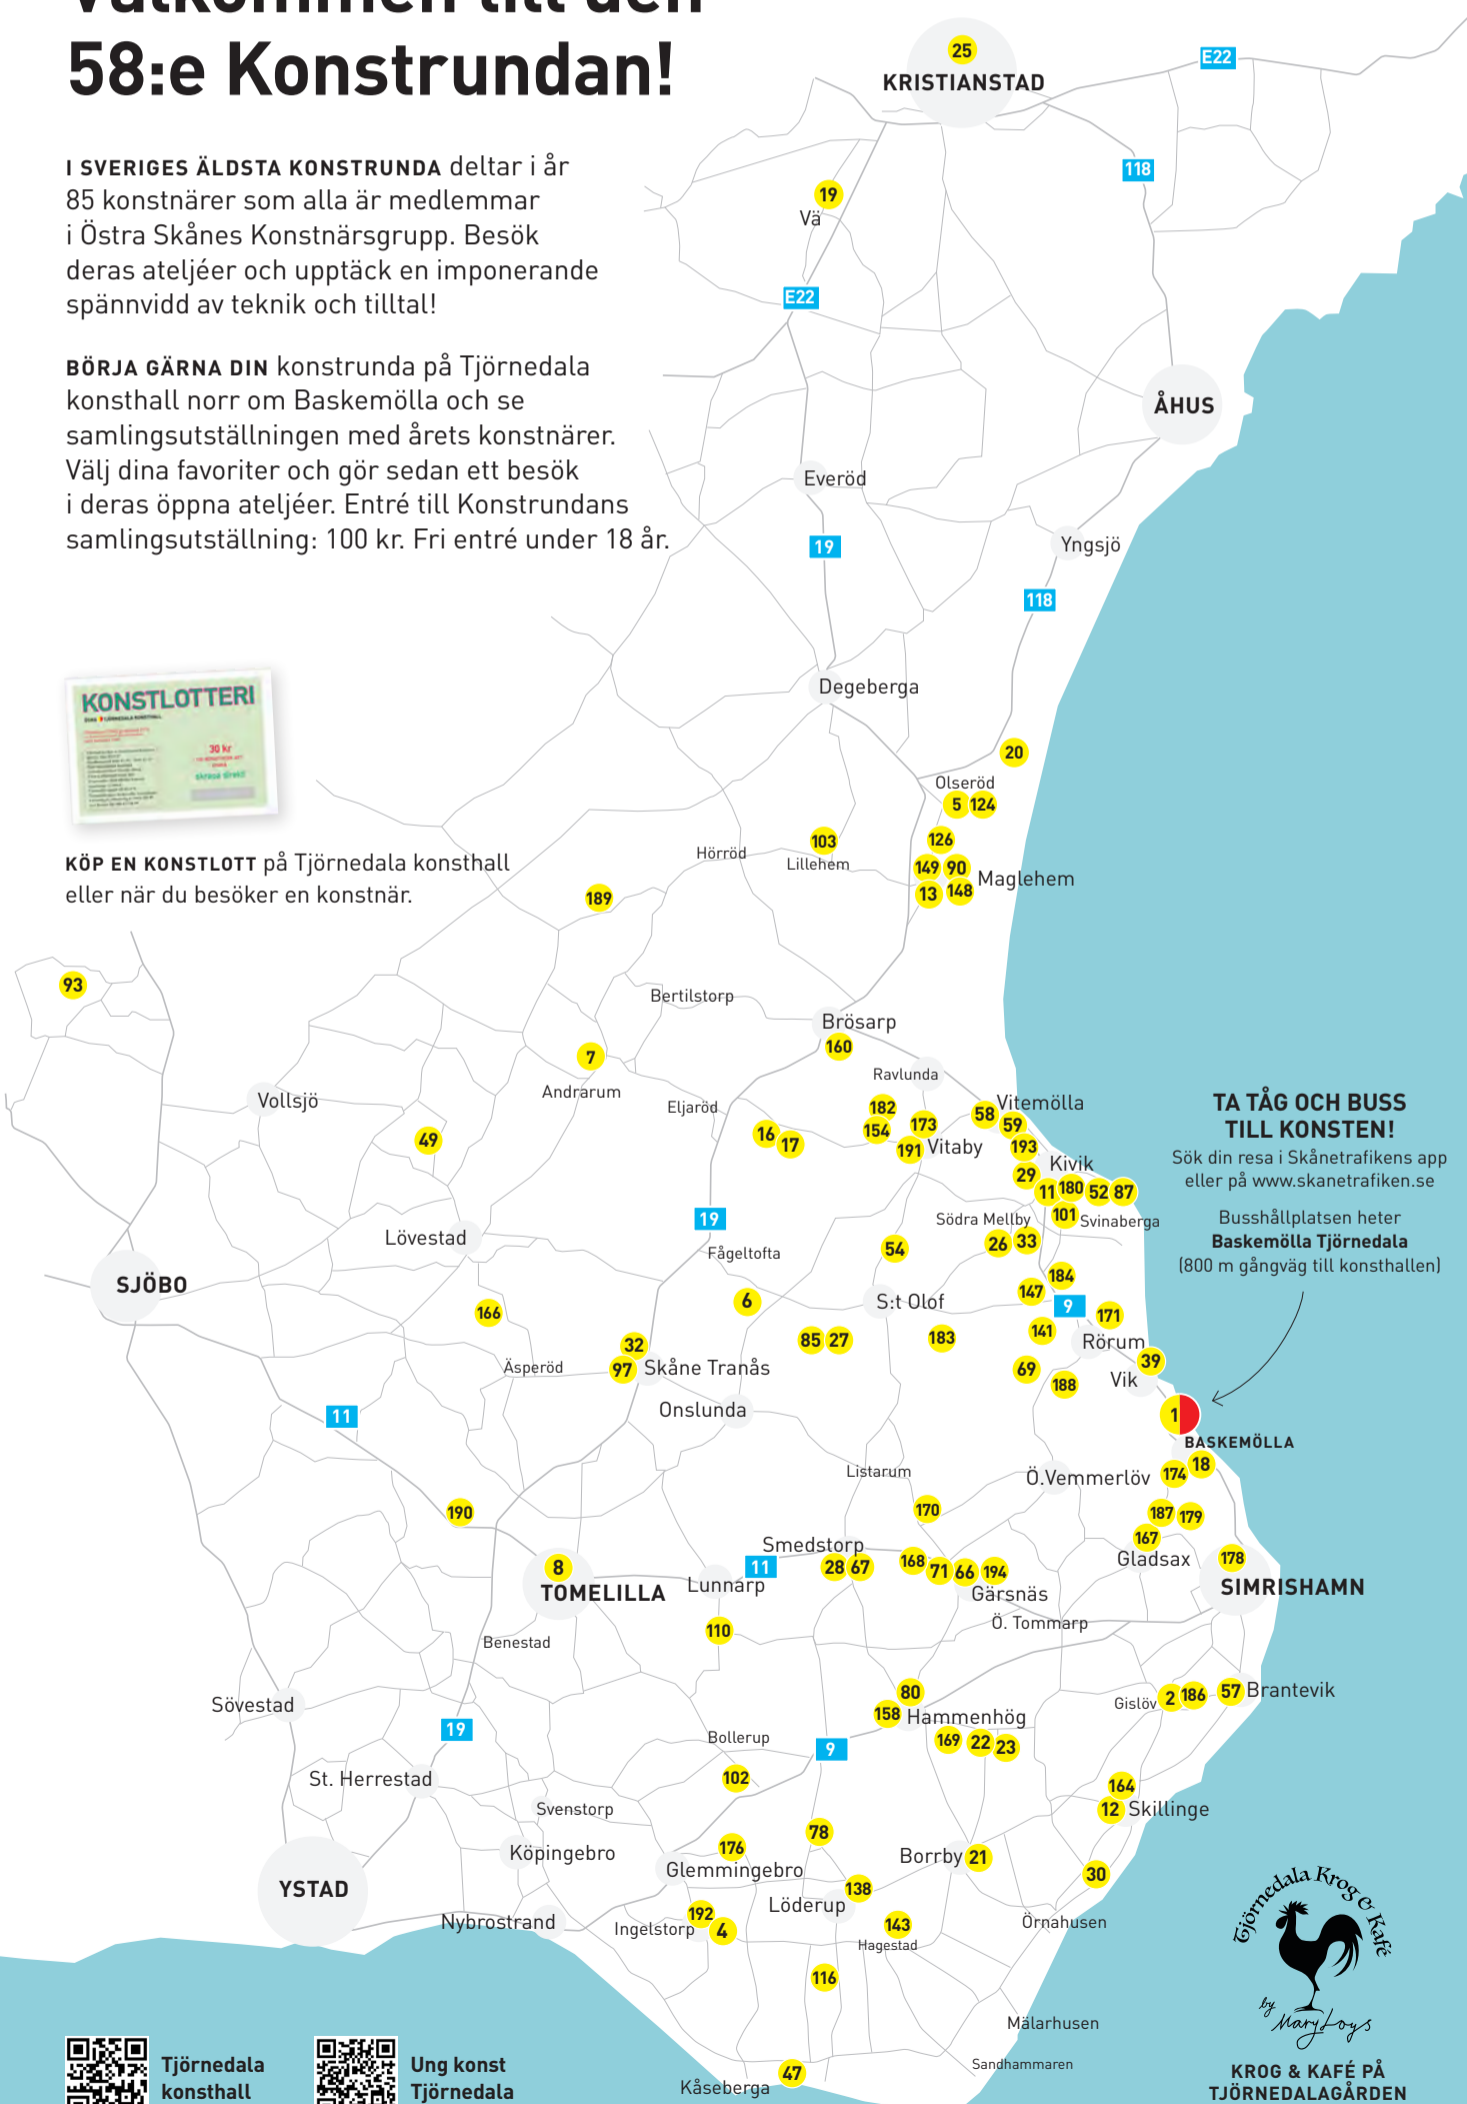

KONSTRUNDAN

3-12 APRIL 2026

LÖR-, SÖN- OCH HELGDAGAR 10-18, VARDAGAR 13-17

Huvudsponsor

Sparbanken Syd

Välkommen till den 58:e Konstrundan!

I SVERIGES ÄLDSTA KONSTRUNDA deltar i år 85 konstnärer som alla är medlemmar i Östra Skånes Konstnärsgrupp. Besök deras ateljéer och upptäck en imponerande spännvidd av teknik och tilltal!

BÖRJA GÄRNA DIN konstrunda på Tjörnedala konsthall norr om Baskemölla och se samlingsutställningen med årets konstnärer. Välj dina favoriter och gör sedan ett besök i deras öppna ateljéer. Entré till Konstrundans samlingsutställning: 100 kr. Fri entré under 18 år.

KÖP EN KONSTLOTT på Tjörnedala konsthall eller när du besöker en konstnär.

TA TÅG OCH BUSS TILL KONSTEN!

Sök din resa i Skånetrafikens app eller på www.skanetrafiken.se

Busshållplatsen heter **Baskemölla Tjörnedala** (800 m gångväg till konsthallen)